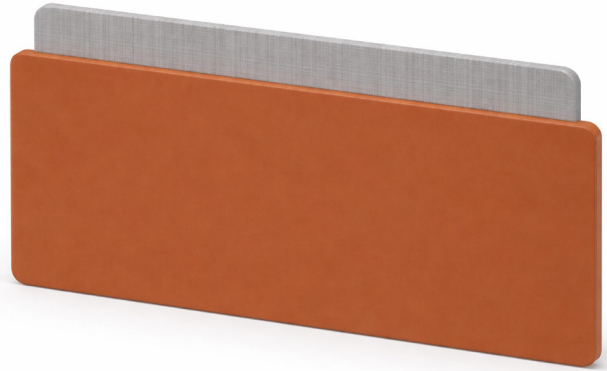

HI-GR-301
Queen Headboard
67"W x 2"D x 41"H