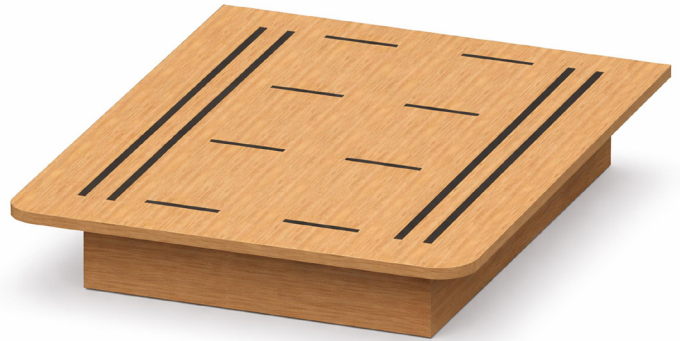

HI-GR-304
Double Queen Nightstand
24"W x 19.5"D x 25"H

CASEGOODS

HAMPTON INN

Guestroom

HI-GR-305
King Platform Bed Base
76"W x 82"L x 14"H

HI-GR-306
Queen Platform Bed Base
60"W x 82"L x 14"H

HI-GR-307L
Hospitality Bar Left
68"W x 23.875"D x 35"H

HI-GR-307R
Hospitality Bar Right
68"W x 23.875"D x 35"H

HI-GR-311
Entry Wall Hooks
20"W x 3"D x 3.5"H

HI-GR-312
Studio Suite Wall Shelf
60"W x 10"D x 8"H, 1.5" Thick

Public Area

HI-PA-306
Entry Coffee Table
28"W x 48.5"L x 19"H