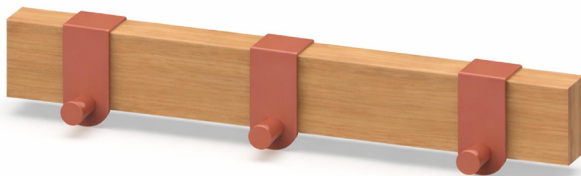

HI-GR-311
Entry Wall Hooks
20"W x 3"D x 3.5"H