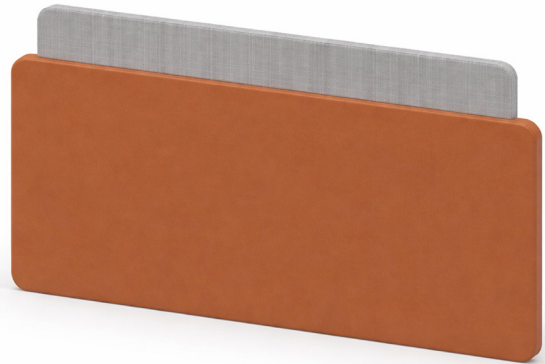

CASEGOODS

HAMPTON INN

Guestroom

HI-GR-300
King Headboard
83"W x 2"D x 41"H

HI-GR-301
Queen Headboard
67"W x 2"D x 41"H

HI-GR-302
King Nightstand Left
22"W x 19.5"D x 25"H

HI-GR-303
King Nightstand Right
22"W x 19.5"D x 25"H